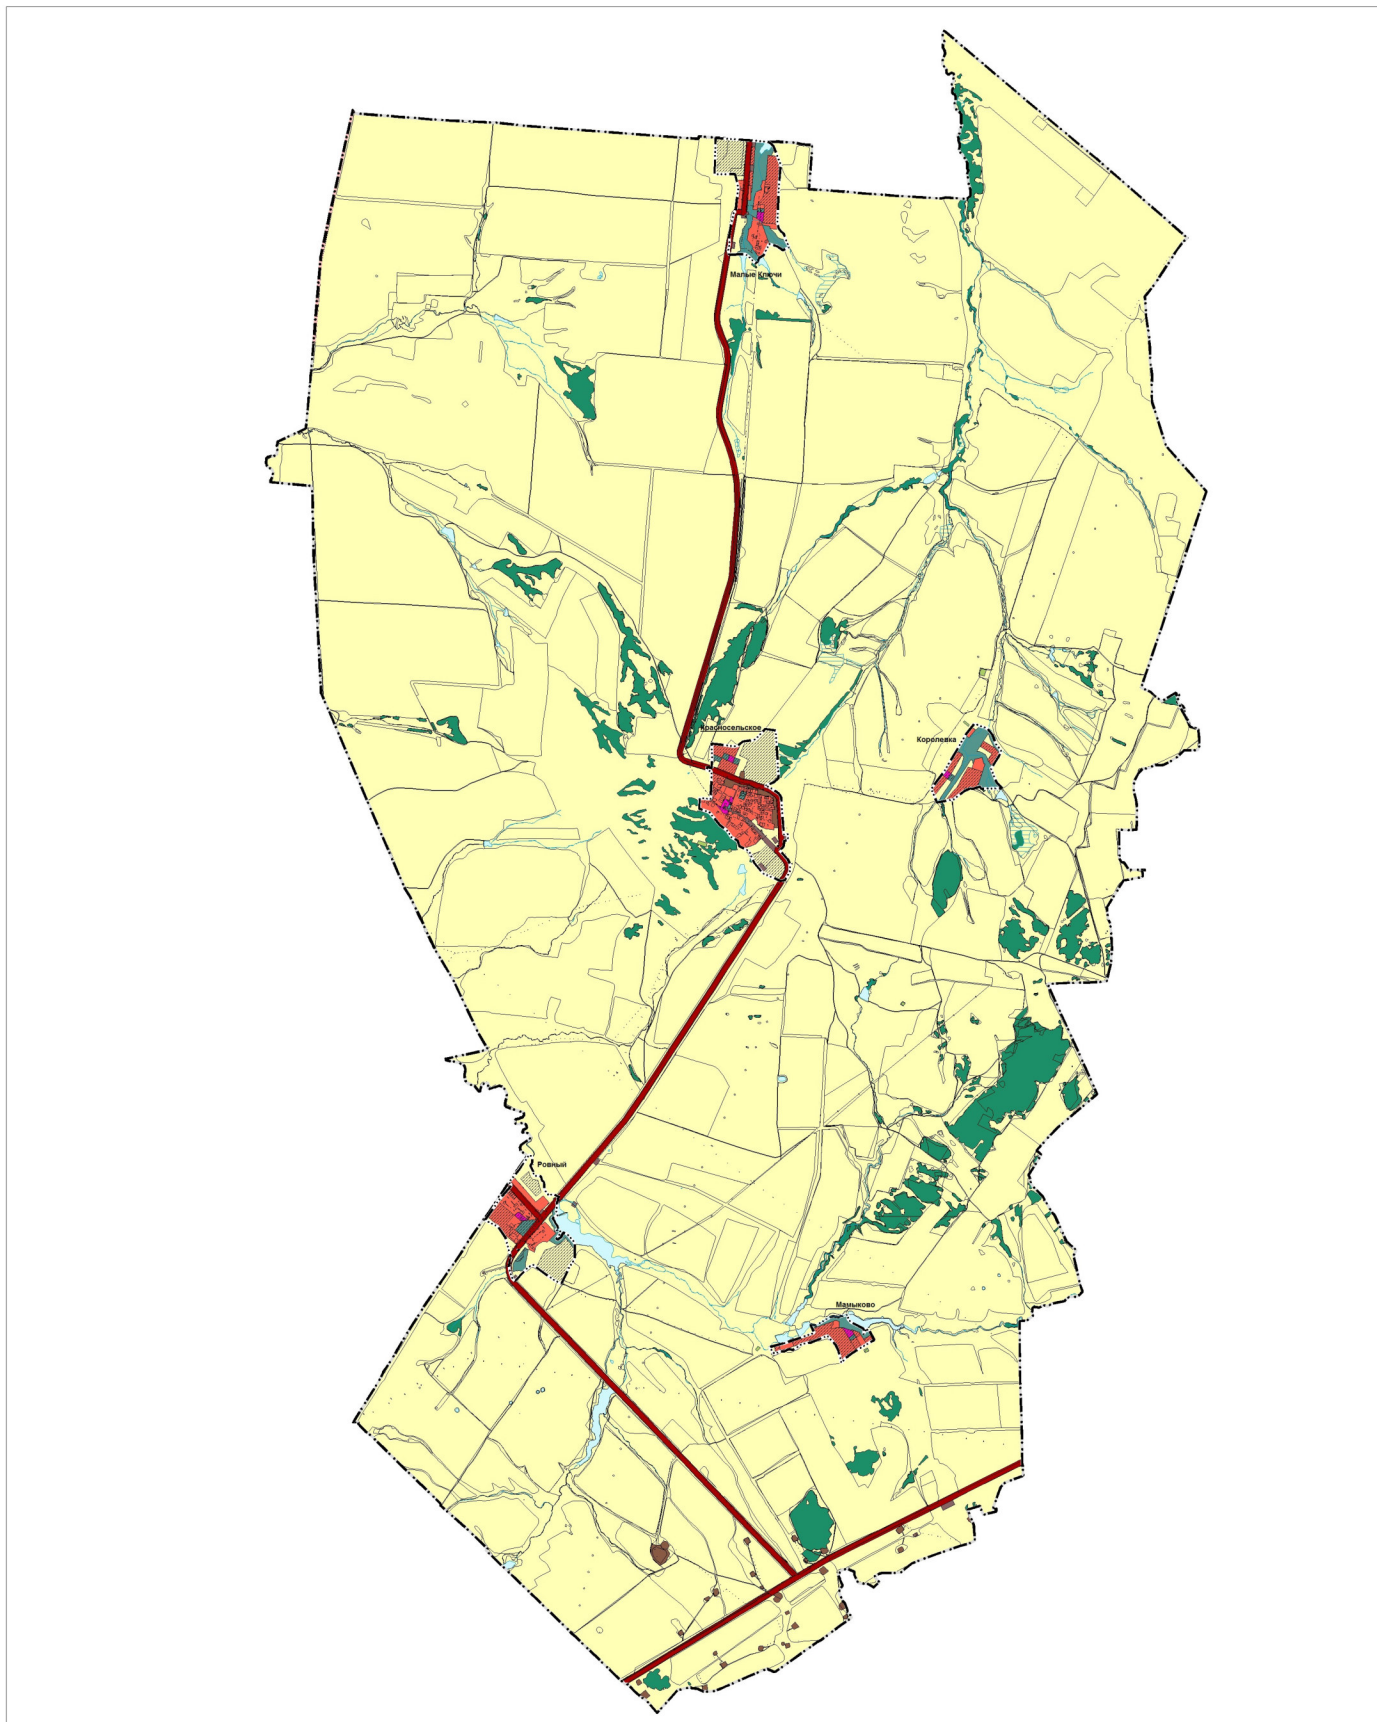

Карта функциональных зон сельского поселения Красносельское муниципального района Сергиевский Самарской области

Условные обозначения:

Природные объекты. **Существующие**

250 0 250 500 750 1000
в 1 км 250 м

	Должность: заместитель главы администрации И.А. Александров	Должность: И.О. И.О. Александров	
	Должность: заместитель главы администрации И.О. Александров	Должность: И.О. И.О. Александров	
Генеральный план сельского поселения Красносельское муниципального района Самарской области			
2019 г.	Должность: Администрация сельского поселения Красносельское муниципального района Самарской области	Должность: И.О. И.О. Александров	Идентификационный номер документа: ИД 11-02/001